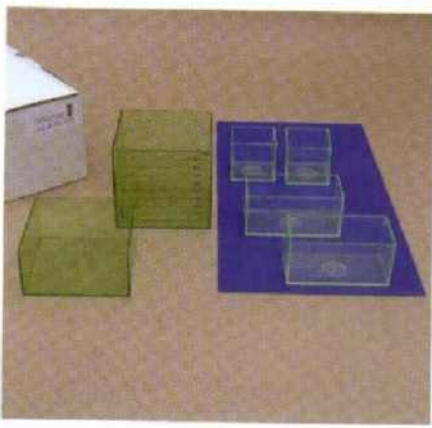

Messzylinder

(mit aufgedruckter blauer Messkala) milchig
Material: PP (einsetzbar bis 135° C)

10 02 00
95,55 €

Messzylindersatz

1000, 500, 250, 100, 50, 25, 10 ml.

10 03 00
3,95 €

Liter-Box ohne Deckel

10 03 01
4,50 €

Liter-Box mit Deckel

03 95 90
20,05 €

Satz Würfel und Quader

- 1 Würfel 10 x 10 x 10 cm
- 1 Halbwürfel 10 x 10 x 5 cm
- 2 Halbquader 10 x 5 x 5 cm
- 2 Würfel 5 x 5 x 5 cm

Volumenvergleiche:
 Würfel = Inhalt 1 Liter
 Halbwürfel = Inhalt 1/2 Liter
 Halbquader = Inhalt 1/4 Liter
 Würfel = Inhalt 1/8 Liter