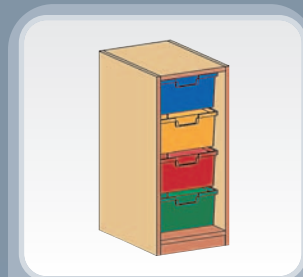

Mehrpreis Tür:

Artikel-Nr. + T 43,00 EUR

Mehrpreis fahrbar:

Artikel-Nr. + F 43,00 EUR

Unterschrank
mit 3 Einlegeböden

Art: 1062 5036 10 186,00 EUR

Unterschrank
mit 8 flachen Kunststoffschüben

Art: 1062 5036 30 255,00 EUR