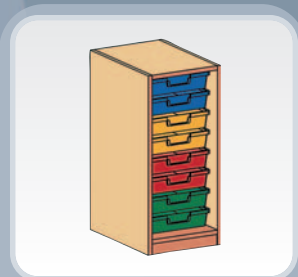

Mehrpreis Tür:

Artikel-Nr. + T 43,00 EUR

Mehrpreis fahrbar:

Artikel-Nr. + F 43,00 EUR

Unterschrank
mit 3 Einlegeböden

Art: 1062 5036 10 186,00 EUR

Unterschrank
mit 8 flachen Kunststoffschüben

Art: 1062 5036 30 255,00 EUR