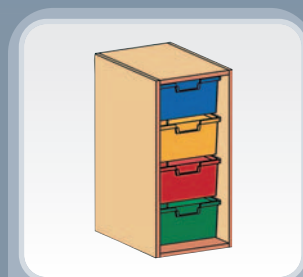

Einreihiger Materialcontainer
als Aufsatzschrank ohne
Sockel, Sichtrückwand in Nut
und Feder verleimt, 19 mm
stark, herausnehmbare Kunst-
stoffschübe, farblich sortiert,
auf Kunststoffschienen glei-
tend.

Mehrpreis Tür:

Artikel-Nr. + T 43,00 EUR

Aufsatzschrank
mit 3 Einlegeböden

Art: 1062 5036 11 186,00 EUR

Aufsatzschrank
mit 8 flachen Kunststoffschüben

Art: 1062 5036 31 255,00 EUR

Aufsatzschrank
mit 4 hohen Kunststoffschüben

Art: 1062 5036 51 255,00 EUR

Einreihiger Materialcontainer
als Unterschrank mit Sockel,
Sichtrückwand in Nut
und Feder verleimt, 19 mm
stark, herausnehmbare Kunst-
stoffschübe, farblich sortiert,
auf Kunststoffschienen gleitend.